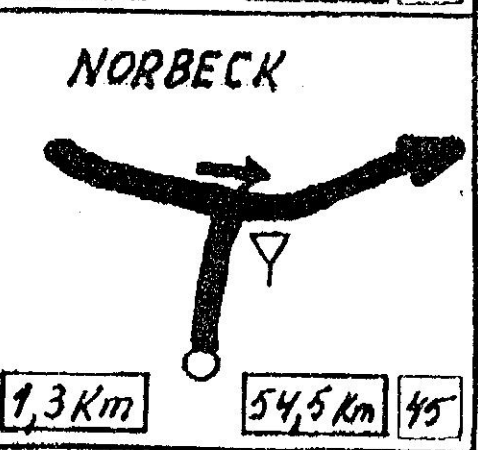

2,4 Km   49,7 Km   41