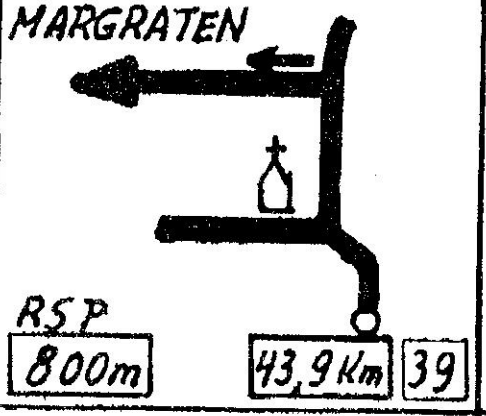

4

MAASTRICHT

3,4 Km 47,3 Km 40

Miroir

1,8 Km 53,2 Km 44

SE MARTENS VOEREN 1,7

300m 57 Km 48

MARGRATEN