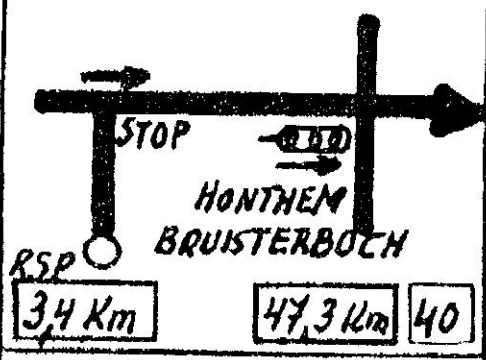

Moulin à vent

RSP

2,4 Km 36,3 Km 33

H.M.R.C. - A.S.B.L.

Fête à CEREXHE - 6 août 2000

1 ère boucle - AV midi

4.S.M. - 075-476943

FEUILLE

4

MAASTRICHT

3,4 Km 47,3 Km 40

Miroir

1,8 Km 53,2 Km 44

SE MARTENS VOEREN 1,7

300m 57 Km 48

MARGRATEN